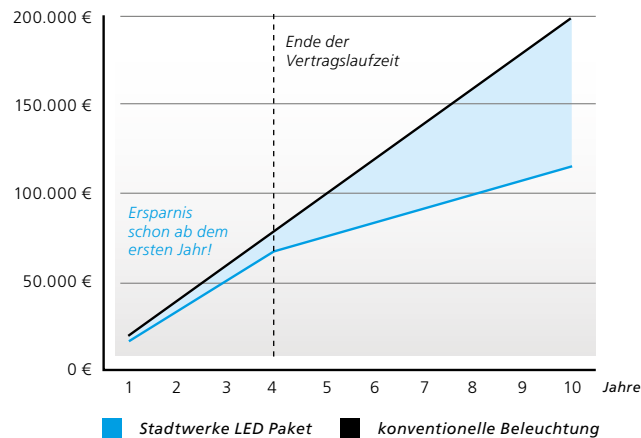

Stromkosten von LED im Vergleich mit konventioneller Beleuchtung

Sie fördern Ihr Image

Der Einsatz dieser hocheffizienten Technik führt zu deutlichen CO₂-Einsparungen, der reduzierte Energieverbrauch langfristig zu einem Liquiditätsgewinn. Sie erhalten das Gütesiegel „GREEN-LIGHT“ der Europäischen Kommission und stützen dadurch Ihr positives Unternehmensimage.

Sie erhöhen Ihren Umsatz

Die neue, hohe Lichtqualität inklusive einer leicht integrierbaren Steuerung bietet Ihnen vielfältige Gestaltungsmöglichkeiten Ihrer Unternehmens- und Geschäftsräume und lenkt die Aufmerksamkeit Ihrer Kunden noch besser auf die Ware.

Sie steigern die Mitarbeiterzufriedenheit

Die besondere Lichtqualität der LED-Beleuchtungssysteme hat außerdem positive Auswirkungen auf die Mitarbeiter und steigert deren Produktivität, Motivation und Konzentration.